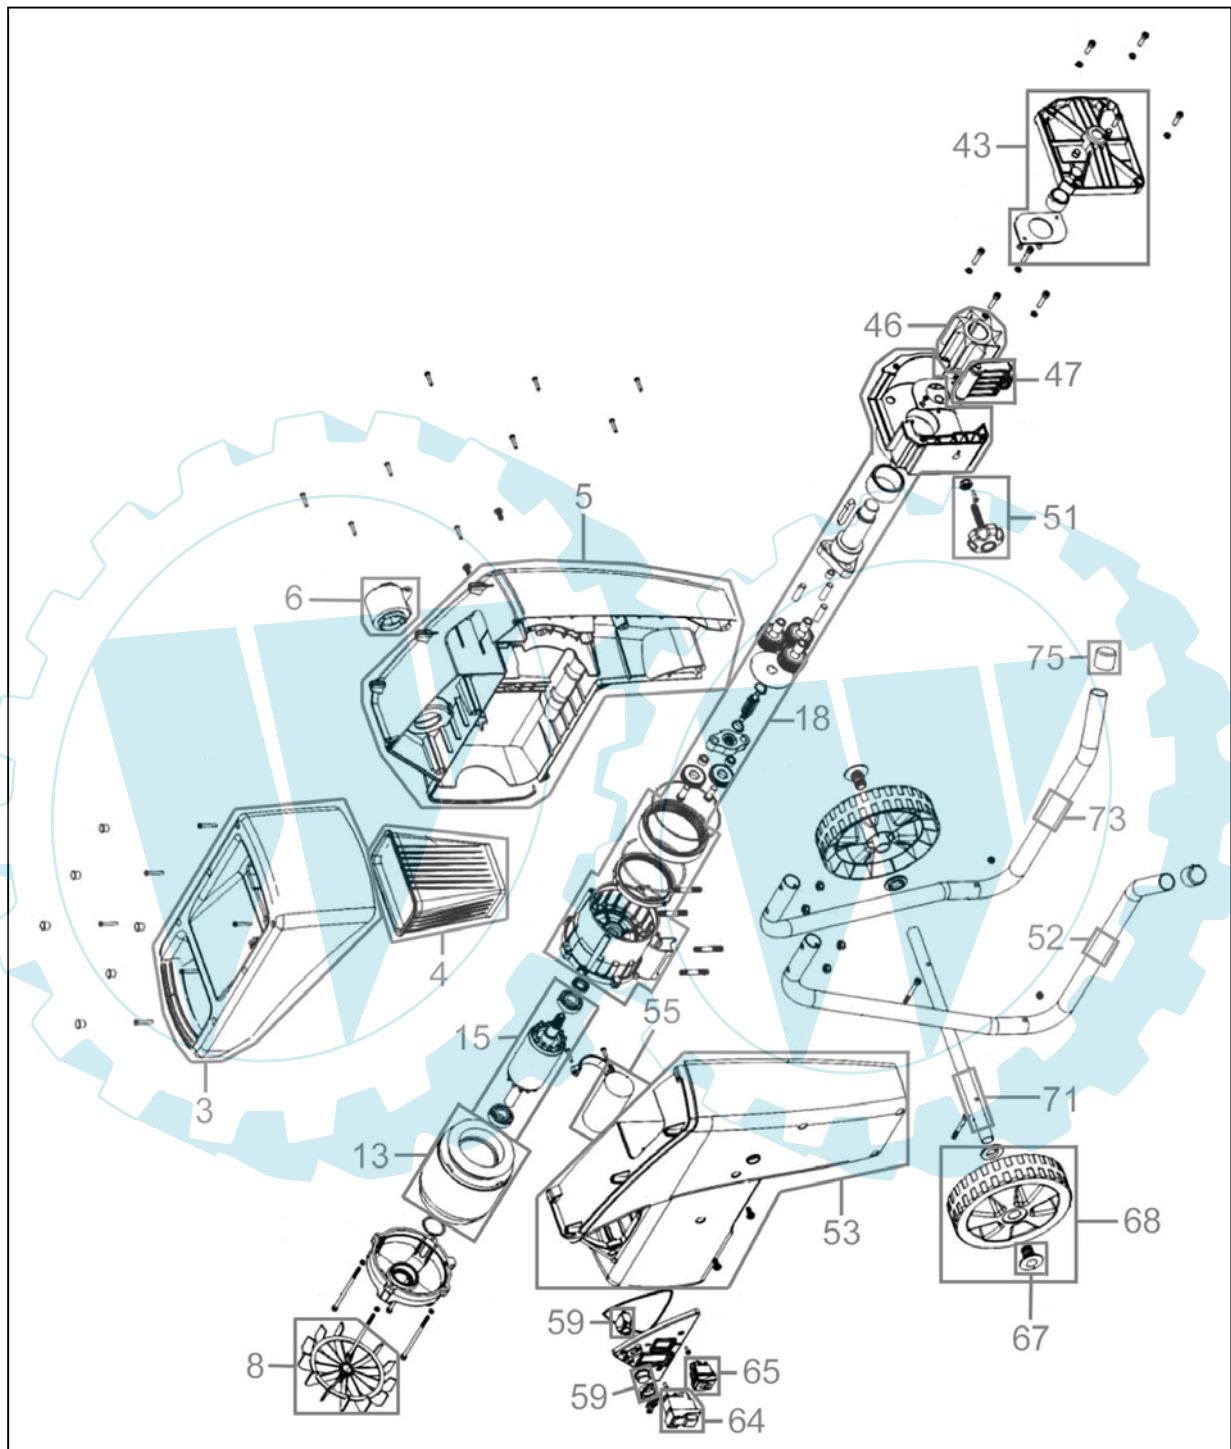

**94043**

# 94043

Pos.-Nr.	Ersatzteil-Nr.	Bezeichnung	Pos.-Nr.	Ersatzteil-Nr.	Bezeichnung
003	94043-01003	Trichtergehäuse	052	94043-01052	linker Gestellrahmen
004	94043-01004	Trichter	053	94043-01053	Gehäuseschale rechts
005	94043-01005	Gehäuseschale links	055	94043-01055	Kondensator
006	94043-01006	Zuleitungshülse	059	94043-01059	Überlastschutz kpl.
008	94043-01008	Lüfterrad	064	94043-01064	Hauptschalter
013	94043-01013	Stator	065	94043-01065	Umschalter
015	94043-01015	Rotor kpl.	067	94043-01067	Kappe
018	94043-01018	Getriebe kpl.	068	94043-01068	Rad kpl.
043	94043-01043	Gehäusedeckel kpl.	071	94043-01071	Radachse
046	94043-01046	Schneidwalze	073	94043-01073	Rechter Gestellrahmen
047	94043-01047	Rückhaltung	075	94043-01075	Stopfen
051	94043-01051	Griffschraube kpl.			